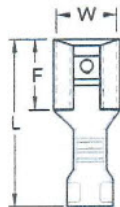

Blanke Flachsteckhülsen & blanke Flachstecker

Flachsteckhülsen / Flachstecker

DIN 46247 / DIN 46248

Material: Messing verzinkt

Artikel-Nr.	Querschnitt mm ²	Typ	W mm	F mm	L mm	Tool Volland	VE Stk.
 B0503FLS-5	0,34 - 1,00	2.8x0.5	3.8	6.3	15.5	DRB 0115	100
 B0503FLS-8	0,34 - 1,00	2.8x0.8	3.8	6.3	15.5	DRB 0115	100
 B1505FLS-5	0,34 - 1,50	4.8x0.5	5.6	6.4	15.5	DRB 0115	100
 B1505FLS-8	0,34 - 1,50	4.8x0.8	5.6	6.3	15.5	DRB 0115	100
 B1507FLS	0,50 - 1,50	6.3x0.8	6.6	7.5	19.2	KRB 0560	100
 B2507FLS	1,50 - 2,50	6.3x0.8	6.6	7.5	19.2	KRB 0560	100
 B4607FLS	4,00 - 6,00	6.3x0.8	6.6	7.5	19.2	KRB 0560	100
Flachstecker							
 B1507H	0,50 - 1,50	6.3	6.3	8.0	20.0	KRB 0560	100
 B2507H	1,50 - 2,50	6.3	6.3	8.0	20.0	KRB 0560	100
 B4607H	4,00 - 6,00	6.3	6.3	8.0	20.0	KRB 0560	100