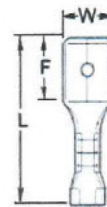

Blanke Flachsteckhülsen & blanke Flachstecker

Flachsteckhülsen / Flachstecker

DIN 46247 / DIN 46248

Material: Messing verzinkt

Artikel-Nr.	Querschnitt mm ²	Typ	W mm	F mm	L mm	Tool Volland	VE Stk.
 B0503FLS-5	0,34 - 1,00	2.8x0.5	3.8	6.3	15.5	DRB 0115	100
 B0503FLS-8	0,34 - 1,00	2.8x0.8	3.8	6.3	15.5	DRB 0115	100
 B1505FLS-5	0,34 - 1,50	4.8x0.5	5.6	6.4	15.5	DRB 0115	100
 B1505FLS-8	0,34 - 1,50	4.8x0.8	5.6	6.3	15.5	DRB 0115	100
 B1507FLS	0,50 - 1,50	6.3x0.8	6.6	7.5	19.2	KRB 0560	100
 B2507FLS	1,50 - 2,50	6.3x0.8	6.6	7.5	19.2	KRB 0560	100
 B4607FLS	4,00 - 6,00	6.3x0.8	6.6	7.5	19.2	KRB 0560	100
Flachstecker							
 B1507H	0,50 - 1,50	6.3	6.3	8.0	20.0	KRB 0560	100
 B2507H	1,50 - 2,50	6.3	6.3	8.0	20.0	KRB 0560	100
 B4607H	4,00 - 6,00	6.3	6.3	8.0	20.0	KRB 0560	100