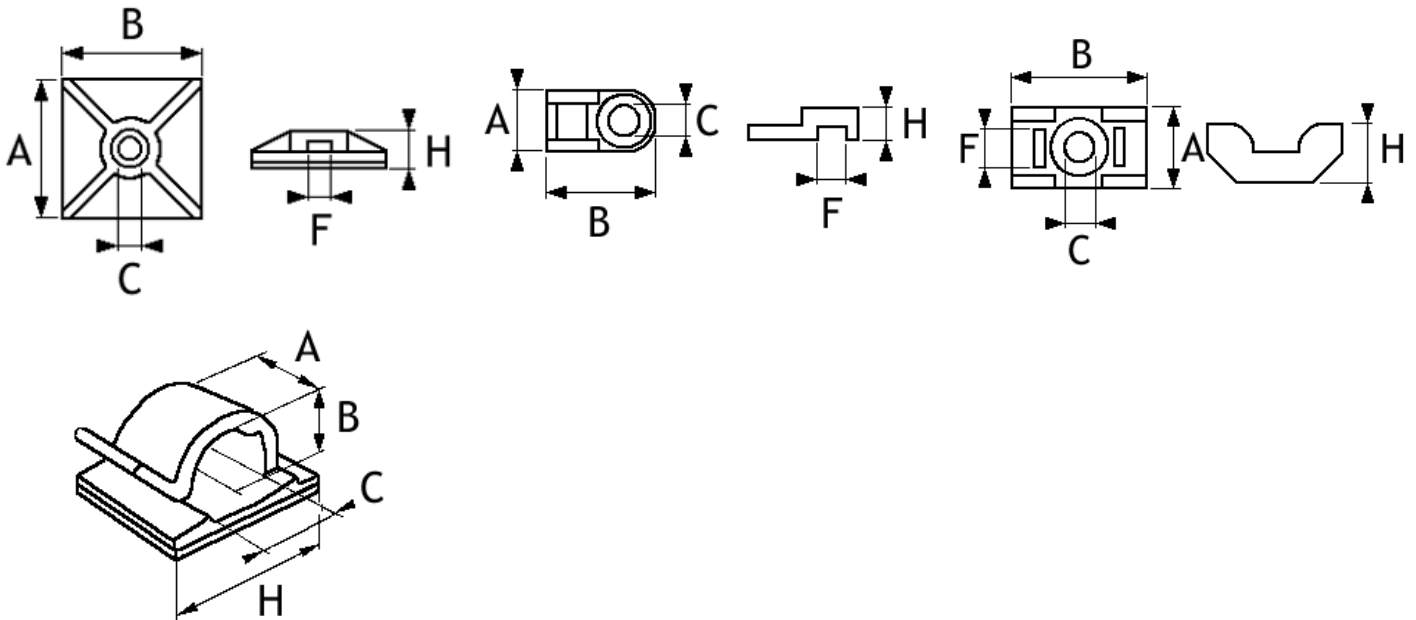

## Befestigungssockel Befestigungssockel

Material: Nylon 6.6  
 Temperaturbereich: +85°C

Artikel-Nr.	Typ	Farbe	Abmessung A x B x H mm	Max. Kabelbinderbreite	Schraubloch	Zusatz Info	VE
0601030500	SK 1	natur	19x19x5	F = 3.6mm	4,0mm	selbstklebend	100
0601031000	SK 2	natur	27x27x6.4	F = 4.8mm	5,0mm	selbstklebend	100
0601030501	SK 1	schwarz	19x19x5	F = 3.6mm	4,0mm	selbstklebend	100
0601031001	SK 2	schwarz	27x27x6.4	F = 4.8mm	5,0mm	selbstklebend	100
0601032000	AB 1	natur	10x19x6	F = 4.8mm	4.1mm		100
0601032500	CM 1	natur	9.5x1x7	F = 5mm	3.5mm		100
0601033000	CM 2	natur	14.6x22.5x11	F = 9mm	5.0mm		100
0601033001	CM 2	schwarz	14.6x22.5x11	F = 9mm	5.0mm		100
0601033500	CC 10	natur	10x5x19	max. 4.5mm Kabel-Ø		selbstklebend	100
0601034000	CC 20	natur	12,3x8mmx26mm	max. 8.5mm Kabel-Ø		selbstklebend	100