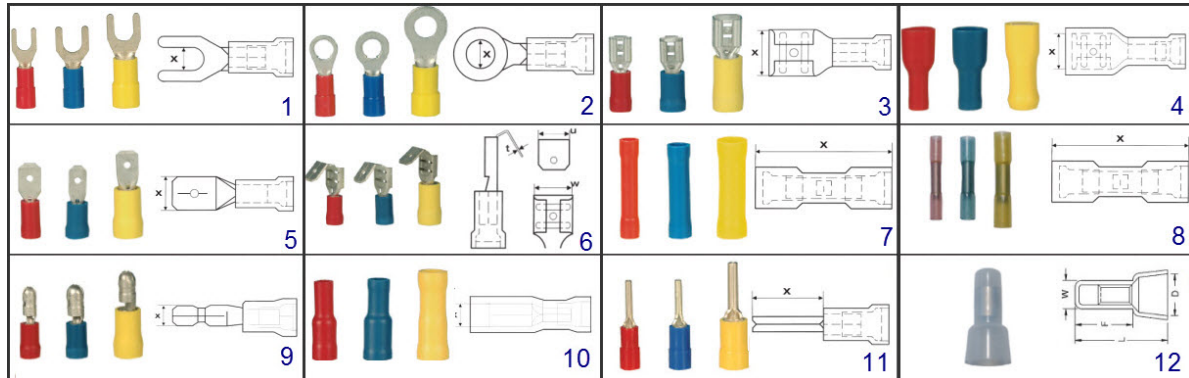

Isolierte Kabelschuhe

Isolierte Kabelschuhe

PVC-Isolation, 600V, verzinkt

- 1 Gabelkabelschuhe isoliert
- 2 Ringkabelschuhe isoliert
- 3 Flachsteckhülsen
- 4 Flachsteckhülsen vollisoliert
- 5 Flachstecker isoliert
- 6 Flachsteckverteiler
- 7 Stossverbinder isoliert
- 8 Stossverbinder mit Schrumpfschlauchtülle
- 9 Rundstecker isoliert
- 10 Rundsteckhülsen isoliert
- 11 Stiftkabelschuhe
- 12 Endverbinder isoliert

- Easy Entry
- Easy Entry
- Easy Entry, Double Crimp
- Easy Entry, Double Crimp
- Easy Entry, Double Crimp
- Easy Entry, Double Crimp
- Easy Entry

- Easy Entry
- Easy Entry
- Easy Entry
- Easy Entry

Artikel-Nr.	Artikel	Quer-schnitt
Gabelkabelschuhe isoliert (...75°C, Kupfer verzinkt), Easy Entry		
A1532G	Gabelkabelschuh M3 rot	0,5 - 1,5 mm ²
A1537G	Gabelkabelschuh M3,5 rot	0,5 - 1,5 mm ²
A1543G	Gabelkabelschuh M4 rot	0,5 - 1,5 mm ²
A1553G	Gabelkabelschuh M5 rot	0,5 - 1,5 mm ²
A1565G	Gabelkabelschuh M6 rot	0,5 - 1,5 mm ²
A2543G	Gabelkabelschuh M4 blau	1,5 - 2,5 mm ²
A2553G	Gabelkabelschuh M5 blau	1,5 - 2,5 mm ²
A2565G	Gabelkabelschuh M6 blau	1,5 - 2,5 mm ²
A4643G	Gabelkabelschuh M4 gelb	4,0 - 6,0 mm ²
A4653G	Gabelkabelschuh M5 gelb	4,0 - 6,0 mm ²
A4665G	Gabelkabelschuh M6 gelb	4,0 - 6,0 mm ²
A4685G	Gabelkabelschuh M8 gelb	4,0 - 6,0 mm ²
A4610G	Gabelkabelschuh M10 gelb	4,0 - 6,0 mm ²
Ringkabelschuhe isoliert (...75°C, Kupfer verzinkt), Easy Entry		
A1532R	Ringkabelschuh M3 rot	0,5 - 1,5 mm ²
A1537R	Ringkabelschuh M3,5 rot	0,5 - 1,5 mm ²