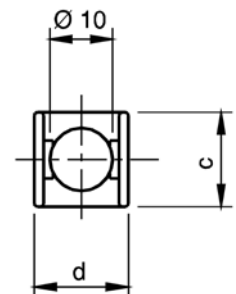

Les chaînes porte-câbles KOLIBRI sont également à prix avantageux livrables en rouleaux de 10m, à ajuster soi-même.

Masstabelle KOLIBRI Typ E

Tableau des cotes KOLIBRI Type E

Typ Type	Art.Nr. no. Art.	Biegeradius Rayon de courbure R	Teilung Division	Lichte Weite Dimensions intérieures a b	Aussenmasse Dimensions extérieures c d	Anschlussmasse Dim. de raccordement g h	Gewicht Poids kg/m
Kolibri 0	91 5015 3...	17,5/20/30	20	Ø 10	15 15	- -	0,13
Anschluss / Terminaison	09 4191 700K	zu Kolibri 0/0.3	20	Ø 10	15 22	15 4	0,15
Kolibri 02 (,3)	91 5037 3...	20	20	10 24	15 37	30 4	0,25
Kolibri 08 (1)	93 0030 3...	40/100/200	40	24 18	30 30	23 4	0,5