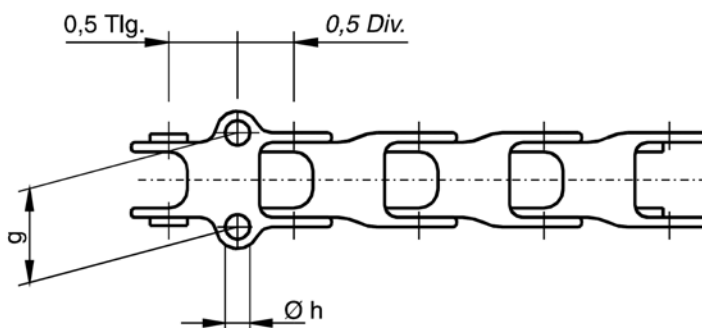

Les chaînes porte-câbles KOLIBRI sont également à prix avantageux livrables en rouleaux de 10m, à ajuster soi-même.

Masstabelle KOLIBRI Typ E

Tableau des cotes KOLIBRI Type E

Typ Type	Art.Nr. no. Art.	Biegeradius Rayon de courbure R	Teilung Division	Lichte Weite Dimensions intérieures a b	Aussenmasse Dimensions extérieures c d	Anschlussmasse Dim. de raccordement g h	Gewicht Poids kg/m
Kolibri 0	91 5015 3...	17,5/20/30	20	Ø 10	15 15	- -	0,13
Anschluss / Terminaison	09 4191 700K	zu Kolibri 0/0.3	20	Ø 10	15 22	15 4	0,15
Kolibri 02 (,3)	91 5037 3...	20	20	10 24	15 37	30 4	0,25
Kolibri 08 (1)	93 0030 3...	40/100/200	40	24 18	30 30	23 4	0,5